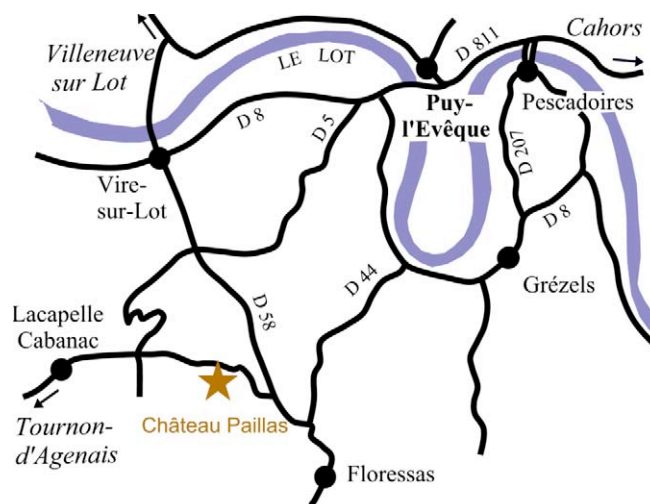

## POUR NOUS REJOINDRE

En arrivant de Cahors, prendre Puy l'Evêque bas et suivre la direction Tournon d'Agenais.

Traverser le pont direction Vire sur lot, puis tout droit aux 2 rond points.

Après 200 mètres, prendre à gauche la D5 et continuer sur environ 7 Km. Arrivé sur le plateau, parcourir environ 200 mètres, au croisement prendre en épingle la route situé complètement à votre gauche, direction Floressas. Après 800 mètres vous êtes au Château Paillas.